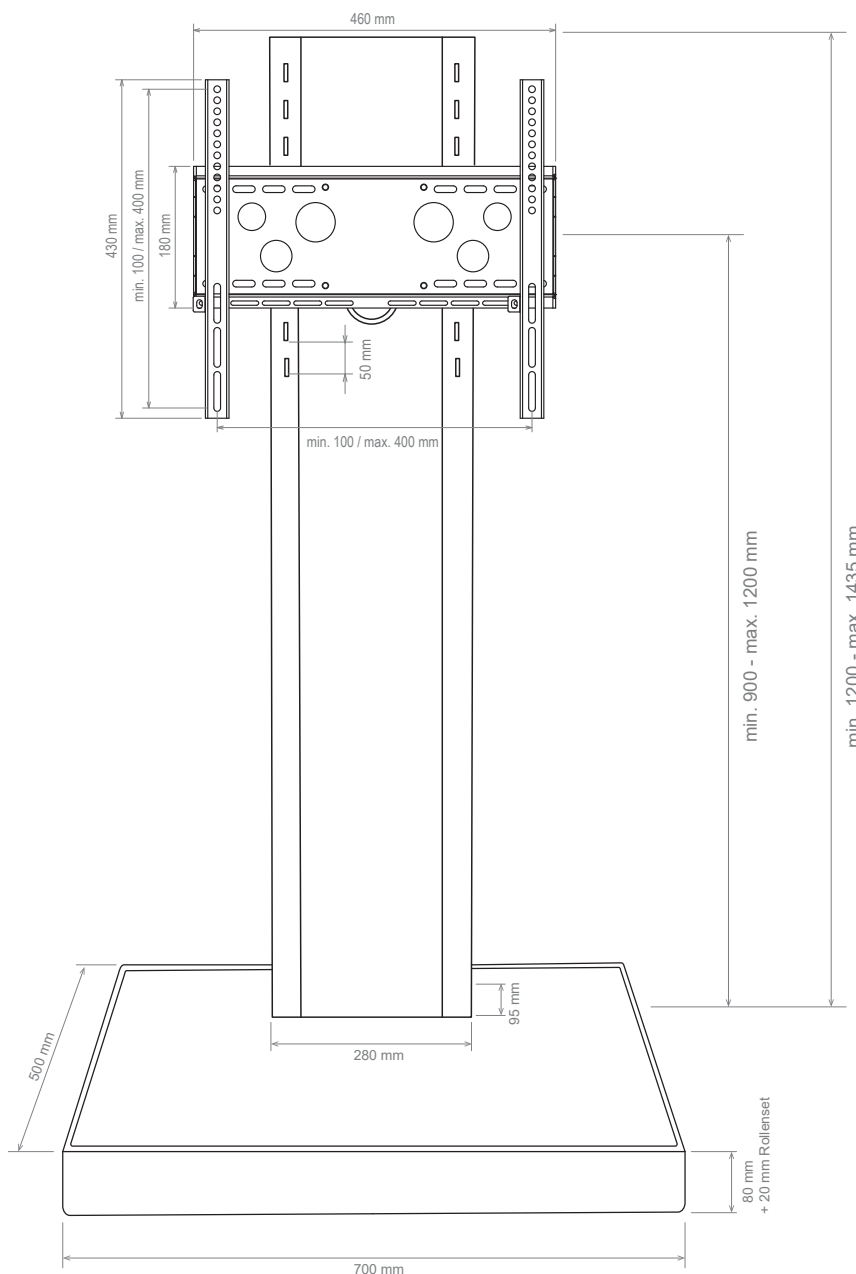

Info-Tower Single B Mobiles Standsystem

Art.-Nr.: 2331

Der Info-Tower Single B ist ein mobiles Standsystem für einen Flachbildschirm mit einer Größe von 32 bis 55" / 81 - 140 cm.

Die schicke, schwarze Hochglanzoberfläche ist das Highlight die sich problemlos in jeder Umgebung implementieren lässt.

Das stabile Rollensystem ist verdeckt im Fuß des Info-Tower installiert und ermöglicht, bei Bedarf, ein einfaches verfahren des kompletten Standsystems.

Die rückseitige Säulenabdeckung ist abnehmbar und ermöglicht komfortablen Zugang zur Verkabelung, welche im Inneren der Säule ausreichend Platz findet.

inkl. VESA-Aufnahme bis max. 400 x 400 mm

verdeckt angebrachtes Rollenset,
Hochglanzoberfläche

Erweiterbar durch vielfältiges Zubehör

Technische Änderungen vorbehalten

Info-Tower Single B Mobiles Standsystem

Art.-Nr.: 2331

- für Einzeldisplays von 32 bis 55" / 81 bis 140 cm
- Montage in Landscape- und Portrait-Ausrichtung
- inkl. VESA-Universalaufnahme mit VESA max. VESA 400 x 400 mm
- in 8 unterschiedlichen Höhen einhängbar
- inkl. Aushängesicherung
- Säulenabdeckung abnehmbar
- inkl. verdeckt angebrachtem Rollenset
- 80 kg maximale Traglast
- Stellfläche: B 700 x T 500 mm
- Höhe: min. 900 bis max. 1200 mm
- durch Zubehör vielfältig erweiterbar